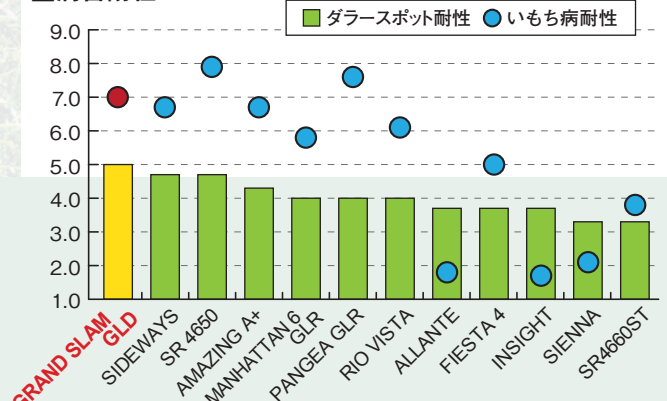

Grand Slam GLD TURF-TYPE PERENNIAL RYEGRASS

- NTEP(全米芝草評価機関)最新試験結果、総合評価No.1獲得品種
- ホームラン以上の優れた耐暑性が特長で、夏期の被覆率も抜群です
- 踏圧条件下においても抜群の芝質・被覆率を誇ります
- ダラースポットやいもち病など各種病害へ極めて高い抵抗力を有します

■被覆率

■病害耐性

特長

全米芝草評価機関(NTEP)の最新評価試験で総合評価1位を獲得した最新品種です。優れた耐暑性と踏圧条件下においても抜群の芝質と被覆率を誇り、いもち病やダラースポットなどの各種病害に対する抵抗力が極めて高く、どのような条件下においても高いターフクオリティを実現することが可能な品種です。法面緑化現場はもちろんのこと、ゴルフ場をはじめ各種スポーツターフ現場に適した品種と言えます。

播種量

ゴルフ場(ティー、フェアウェイ): 20~150g/m²
 スポーツグラウンド: 40~70g/m²
 法面緑化: 10~20g/m²

播種適期

3~6月、8~11月

種子の標準的な性状

発芽率: 90% 純度: 98% 粒数: 500粒/g

【輸入・販売元】 紅大貿易株式会社

〒101-0048 千代田区神田司町2-8-3 第25中央ビル