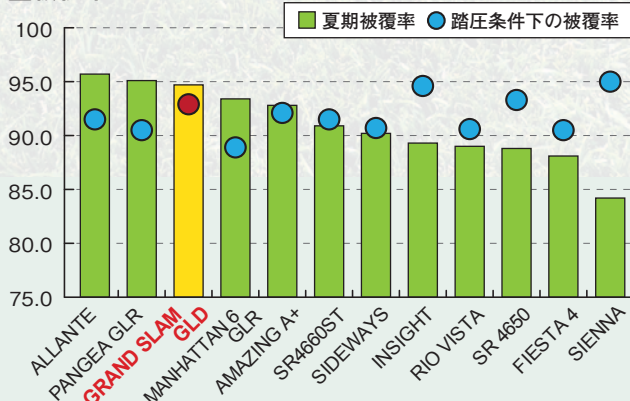

Grand Slam GLD TURF-TYPE PERENNIAL RYEGRASS

- NTEP(全米芝草評価機関)最新試験結果、総合評価No.1獲得品種
- ホームラン以上の優れた耐暑性が特長で、夏期の被覆率も抜群です
- 踏圧条件下においても抜群の芝質・被覆率を誇ります
- ダラースポットやいもち病など各種病害へ極めて高い抵抗力を有します

■被覆率

■病害耐性

特長

全米芝草評価機関(NTEP)の最新評価試験で総合評価1位を獲得した最新品種です。優れた耐暑性と踏圧条件下においても抜群の芝質と被覆率を誇り、いもち病やダラースポットなどの各種病害に対する抵抗力が極めて高く、どのような条件下においても高いターフクオリティを実現することが可能な品種です。法面緑化現場はもちろんのこと、ゴルフ場をはじめ各種スポーツターフ現場に適した品種と言えます。

播種量

ゴルフ場(ティー、フェアウェイ): 20~150g/m²
 スポーツグラウンド: 40~70g/m²
 法面緑化: 10~20g/m²

播種適期

3~6月、8~11月

種子の標準的な性状

発芽率: 90% 純度: 98% 粒数: 500粒/g

【輸入・販売元】 紅大貿易株式会社

〒101-0048 千代田区神田司町2-8-3 第25中央ビル